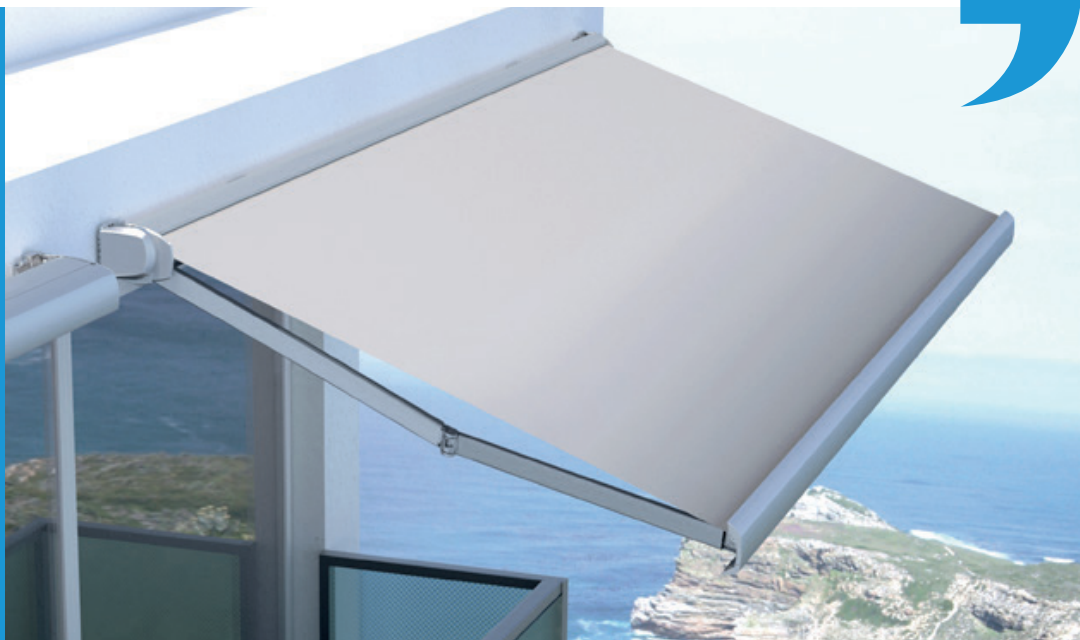

LE CONFORT À L'OMBRE DU BON CHOIX

Protégez vous du soleil avec élégance.

STORE COFFRE

Apportez de l'ombre à votre terrasse avec un store coffre élégant et motorisé. Idéal pour profiter de l'extérieur tout en maîtrisant la chaleur.

**BON
PLAN**

BON PLAN LE STORE COFFRE

1 500€ TTC
TVA 20%

Dimensions : 4000 x 2500 mm

+ de 100 coloris de toiles au choix
Coloris armature : Blanc 9016

Pose de face. Sans Lambrequin

Manœuvre électrique radio SOMFY IO
avec télécommande

Tarif pour modèle standard, fourniture
seule, livré (63), hors pose